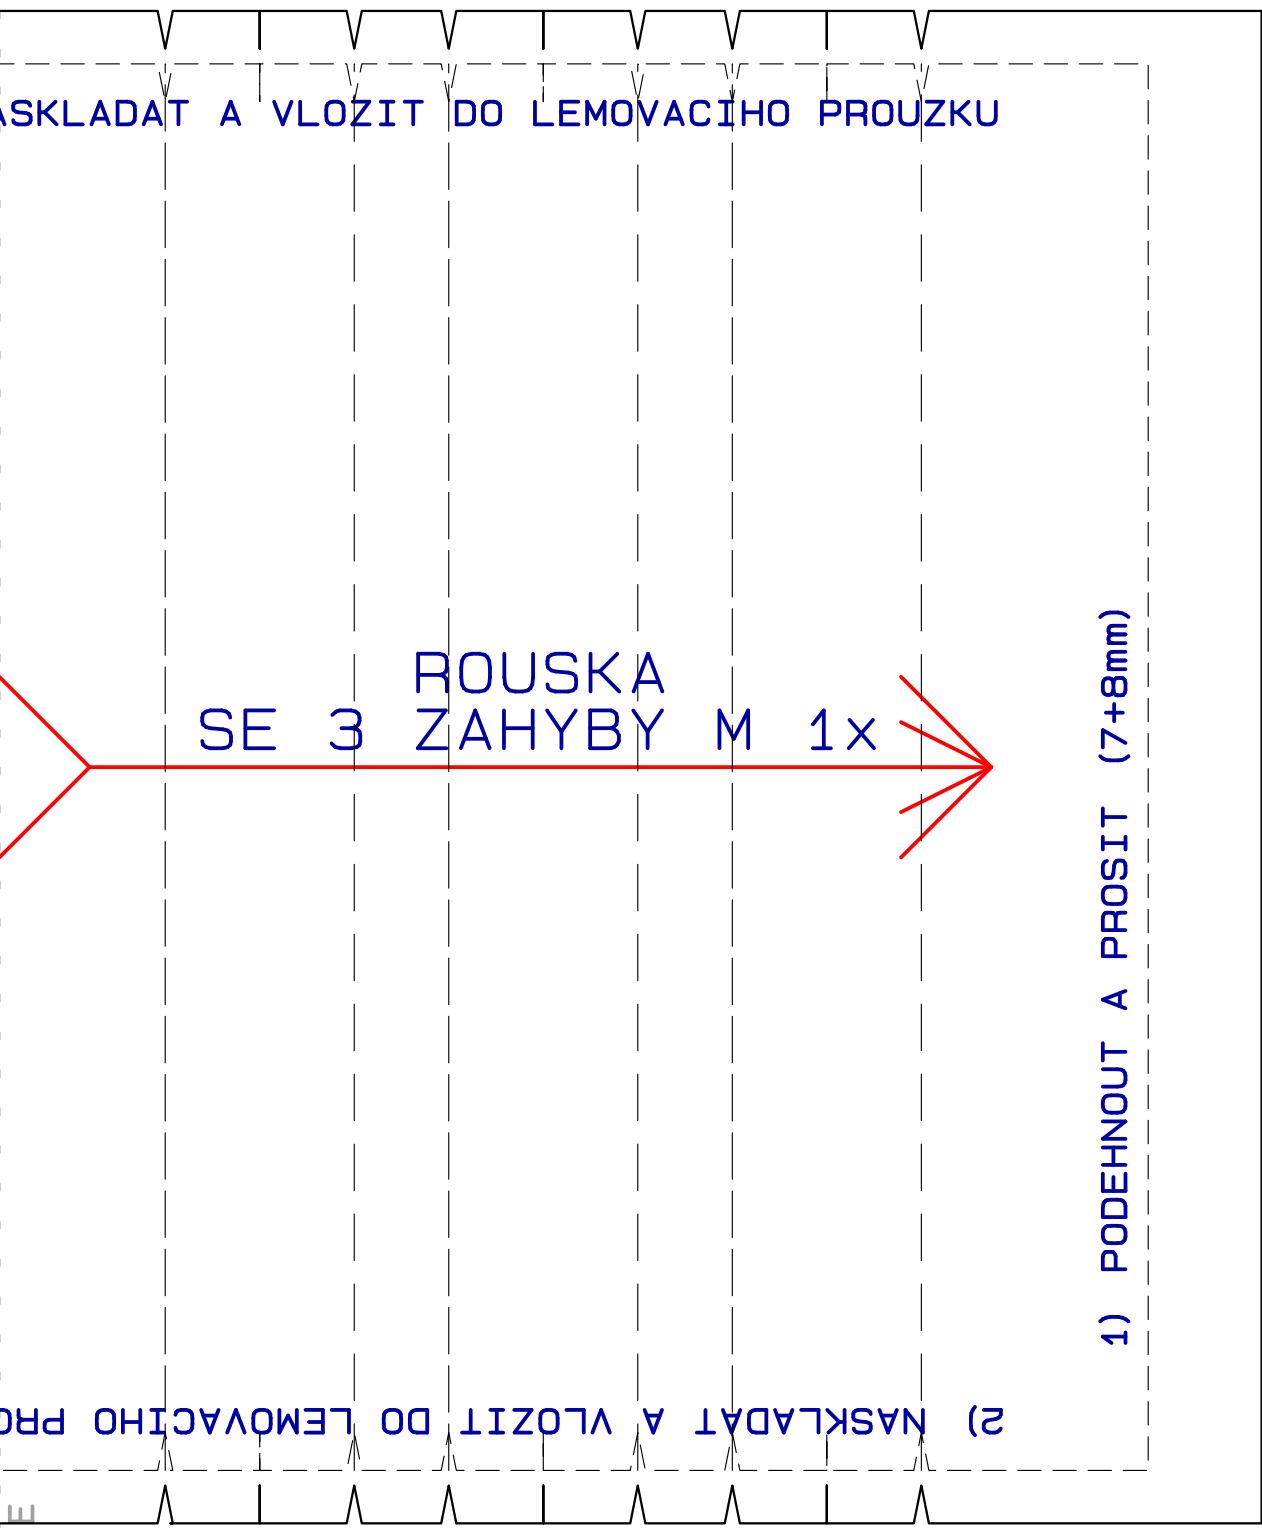

NASKLADAT A VLOZIT DO LEMOVACIHO PROUZKU

SE 3 ROUSKA
ZAHYBY L 1x

1) PODEHNOUT A PROSIT (7+8mm)

2) NASKLADAT A VLOZIT DO LEMOVACIHO PRO

SE 3 ROUSKA
ZAHYBY M 1x

NASKLADAT A VLOZIT DO LEMOVACIHO PROUZKU

1) PODEHNOUT A PROSIT (7+8mm)

2)

1) PODEHNOUT A PROSIT (7+8mm)

UZKU

1 (2-1)

C

D

ROUSKA
KONTROLNI ROZMER TISKU 5X5 cm M 1x

2) NASKLADAT A VLOZIT DO LEMOVACIHO PROUZKU

1) PODEHNOUT A PROSIT (7+8mm)

2) NASKLADAT A VLOZIT DO LEMOVACIHO PROUZKU

SE 3
ROUSKA
ZAHYBY
S 1x

1) PODEHNOUT A PROSIT (7+8mm)

2) NA

1) PODEHNOUT A PROSIT (7+8mm)

1 (3-1)